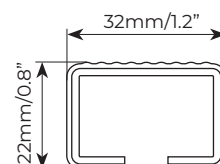

TYPE FP

Kit composto da supporti in acciaio che si fissano direttamente ai punti predisposti del tetto del veicolo. Portata massima: 75kg / 165lb.

Fixing kit including : Steel brackets to be fixed directly on the roof through its fixed points.
Max load : 75kg / 165lb.

Omega black

Omega black M + feet kit	Art.000126700000	
Omega black L + feet kit	Art.000126800000	
Omega black XL + feet kit	Art.000126900000	
 Peso prodotto Product weight	Omega M	3,3kg / 7.2lb
	Omega L	3,6kg / 8lb
	Omega XL	4,1kg / 9lb
Materiale Material	Acciaio Steel	
 Portata massima Max load	Fix G	max 50kg/110lb
	Fix FP	max 75kg/165lb
 Serratura antifurto Anti-theft lock	Optional kit: 000084800000	
 Tetti auto compatibili Compatible vehicle roof types	Raised rails	x
	Flush rails	x
	Smooth roof	✓
	Fixed points	✓