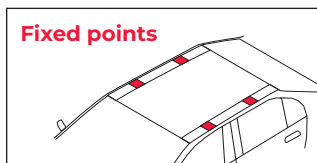

4 punti di fissaggio predisposti coperti da cover o sportelli in plastica.

Roof equipped with 4 fixed points usually covered by plastic caps.